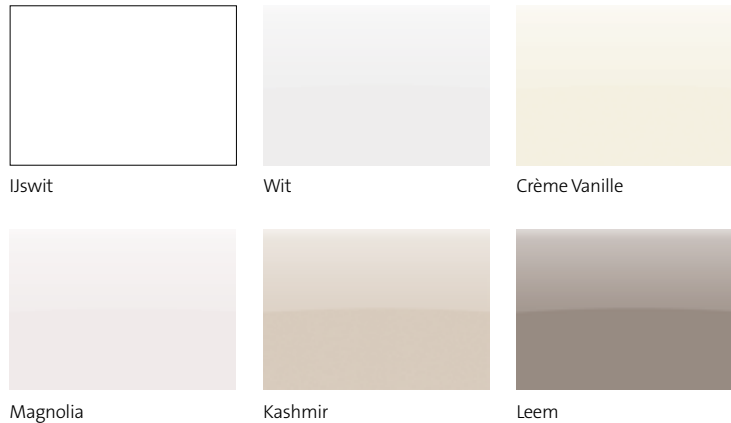

Zuiderloo fase 2

Wulp type F1(x) en F2(x)

**DEZE KEUKEN
COMPLEET**
MET WERKBLAD EN
5 APPARATEN IN UW
NIEUWE WONING
€ 6.250,-
EXCLUSIEF MEERWERK
LEIDINGWERK AANNEMER.
INCL. BTW

Eigenschappen

Vlakke deur van MDF voorzien van hoogglans acryllaag. Voorzijde glad, achterzijde mat afgewerkt in dezelfde kleur. Rondom met laser afgewerkt. Dikte 19 mm. Leverbaar in 6 kleuren.

Kleuren voor keukentype Pallas

Apparatuur

Selectie uit 22 kleuren voor het werkblad

Zuiderloo fase 2

Wulp type F1(x) en F2(x)

Waarom een Bruynzeel keuken?

- ✓ De keuken wordt altijd **klaar voor gebruik** en persoonlijk opgeleverd.
- ✓ Alle **details van het project** zijn bij ons bekend.
- ✓ **Betaalbare keukens** en gebruiksvriendelijke keukens in alle stijlen.
- ✓ In de winkel ontwerpen we **samen de keuken die voor je werkt**.
- ✓ **CO₂ neutrale keukens** van eigen bodem.
- ✓ Al bijna **80 jaar ervaring**.
- ✓ **Samenwerking** met de aannemer in het bouwtraject.
- ✓ **Inmeten, bezorgen en monteren** inbegrepen.