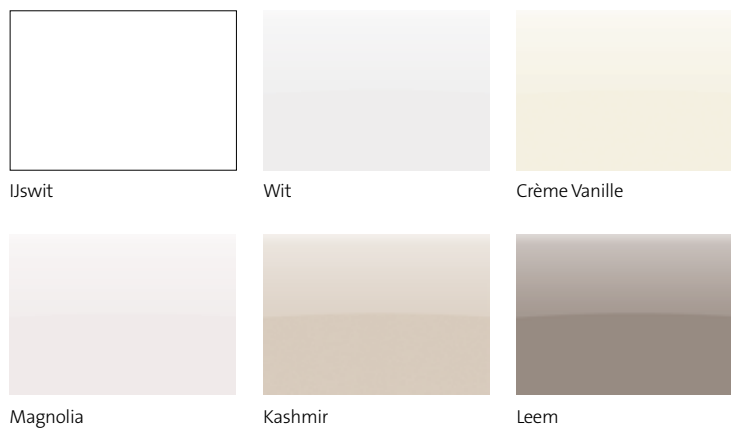

### Eigenschappen

Vlakke deur van MDF voorzien van hoogglans acryllaag. Voorzijde glad, achterzijde mat afgewerkt in dezelfde kleur. Rondom met laser afgewerkt. Dikte 19 mm. Leverbaar in 6 kleuren.

### Kleuren voor keukentype Pallas

### Selectie uit 22 kleuren voor het werkblad