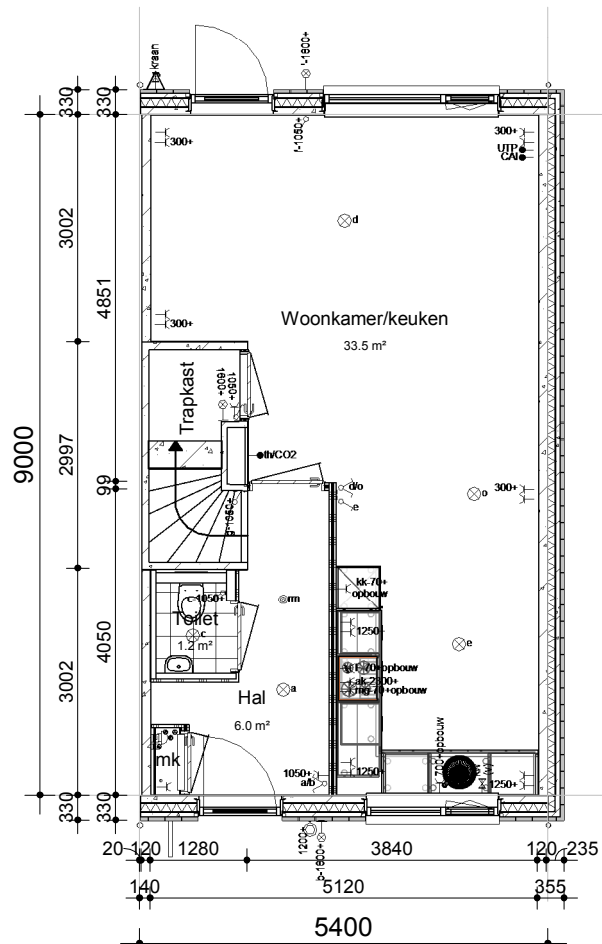

VOORGEVEL

ACHTERGEVEL

DOORSNEDE

BEGANE GROND

1e VERDIEPING

2de VERDIEPING

GBO: 118,42m<sup>2</sup>  
BVO: 162,72m<sup>2</sup>

Bruto inhoud: 467,85m<sup>3</sup>

**MorgenWonen**<sup>®</sup>

De nieuwe bouwstandaard. Van VolkerWessels

Getekend: Maarten Jansen

Schaal: 1:100

Datum: 22-05-2017

Gewijzigd:

Wijz.:	Datum:
--------	--------

Projectnummer:

2017-000

Project:

Concept MorgenWonen  
WOONGEREED

Betreeft:

Eindwoning Zadeldak  
5400x9000mm links

Tekeningnummer:

**EW-ZD-L**