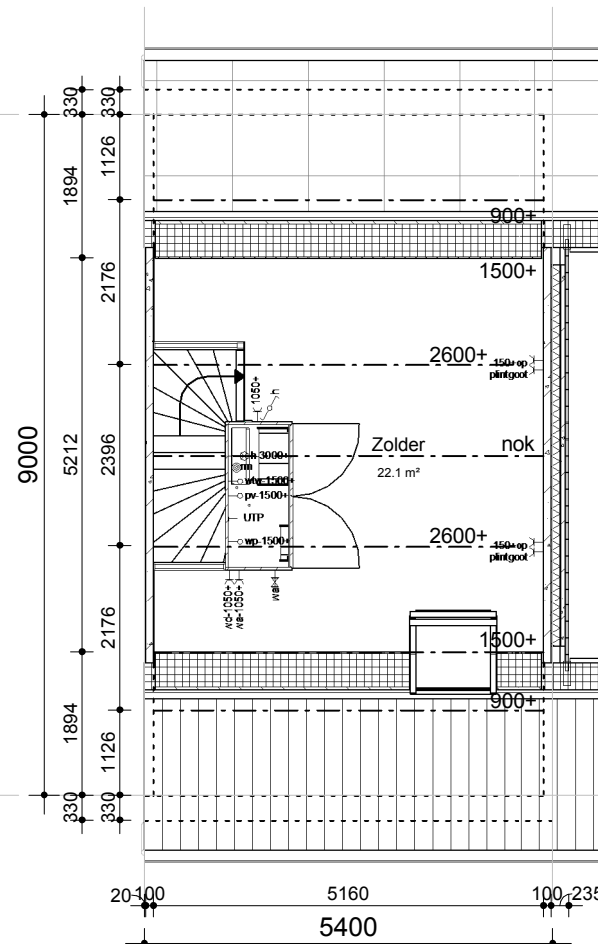

VOORGEVEL

ACHTERGEVEL

DOORSNEDE

BEGANE GROND

1e VERDIEPING

2de VERDIEPING

GBO: 118,42m<sup>2</sup>  
BVO: 162,72m<sup>2</sup>

Bruto inhoud: 467,85m<sup>3</sup>

**MorgenWonen**<sup>®</sup>

De nieuwe bouwstandaard. Van VolkerWessels

Getekend: Maarten Jansen

Schaal: 1:100

Datum: 22-05-2017

Gewijzigd:

Wijz.:	Datum:
--------	--------

Projectnummer:

2017-000

Project:

Concept MorgenWonen  
WOONGEREED

Betreeft:

Eindwoning Zadeldak  
5400x9000mm links

Tekeningnummer:

**EW-ZD-L**