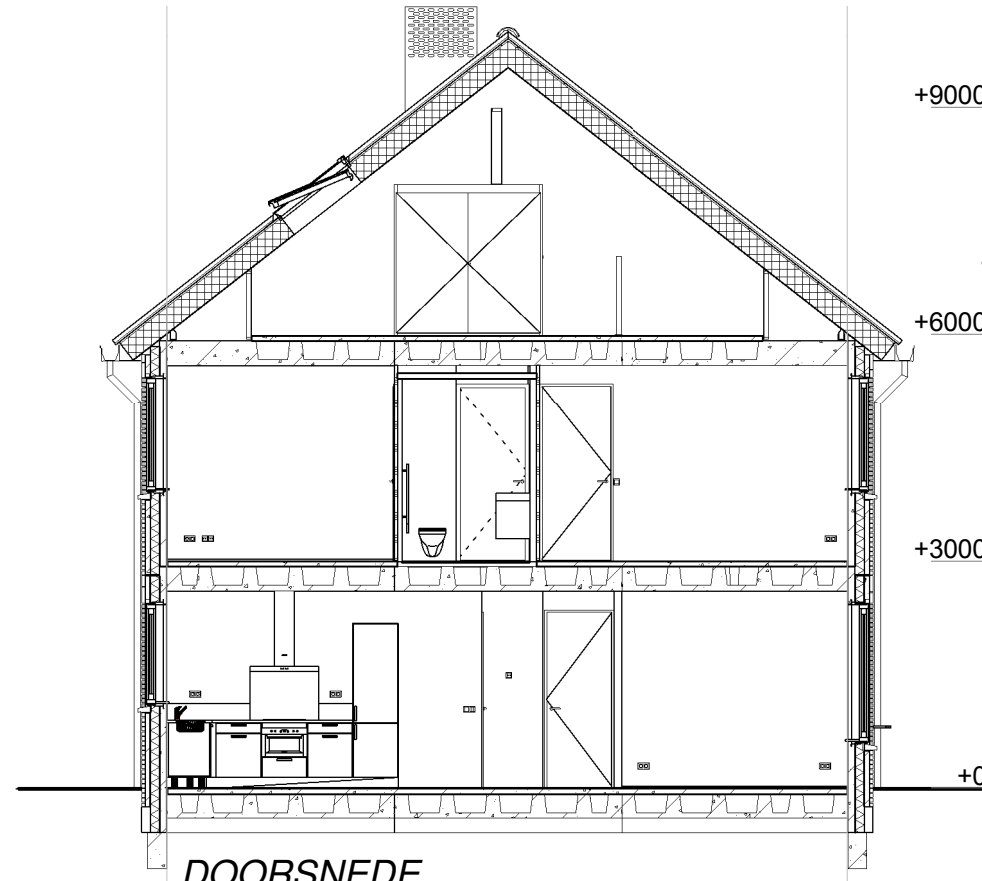

VOORGEVEL

ACHTERGEVEL

DOORSNEDE

BEGANE GROND

1e VERDIEPING

2de VERDIEPING

GBO: 118,42m<sup>2</sup>  
BVO: 162,72m<sup>2</sup>

Bruto inhoud: 467,85m<sup>3</sup>

**MorgenWonen**<sup>®</sup>

De nieuwe bouwstandaard. Van VolkerWessels

Getekend: Maarten Jansen

Schaal: 1:100

Datum: 22-05-2017

Gewijzigd:

Wijz.:	Datum:
--------	--------

Projectnummer:

2017-000

Project:

Concept MorgenWonen  
WOONGEREED

Betreeft:

Eindwoning Zadeldak  
5400x9000mm links

Tekeningnummer:

**EW-ZD-L**