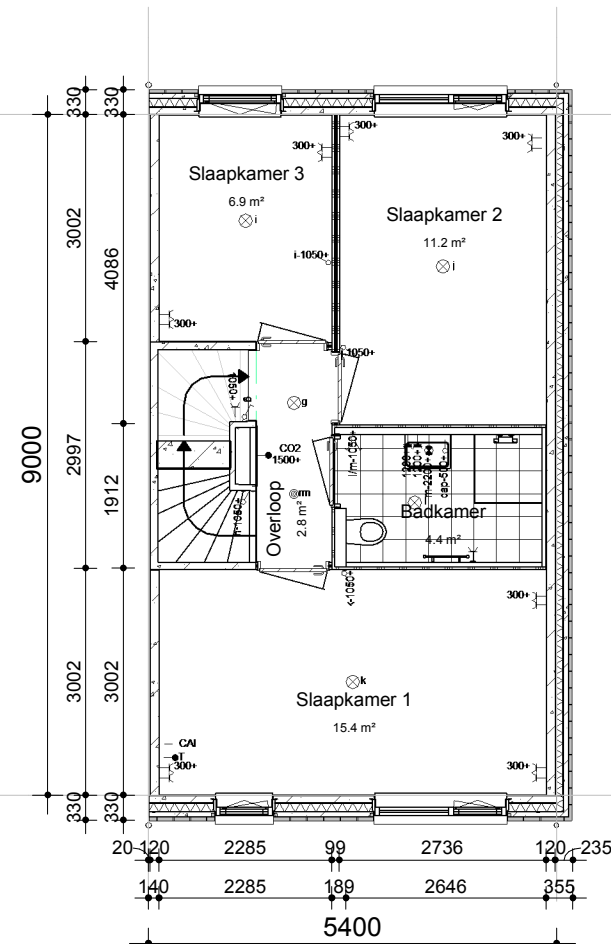

VOORGEVEL

ACHTERGEVEL

DOORSNEDE

BEGANE GROND

1e VERDIEPING

2de VERDIEPING

GBO: 118,42m<sup>2</sup>  
BVO: 162,72m<sup>2</sup>

Bruto inhoud: 467,85m<sup>3</sup>

**MorgenWonen**<sup>®</sup>

De nieuwe bouwstandaard. Van VolkerWessels

Getekend: Maarten Jansen

Schaal: 1:100

Datum: 22-05-2017

Gewijzigd:

Wijz.:	Datum:
--------	--------

Projectnummer:

2017-000

Project:

Concept MorgenWonen  
WOONGEREED

Betreeft:

Eindwoning Zadeldak  
5400x9000mm links

Tekeningnummer:

**EW-ZD-L**