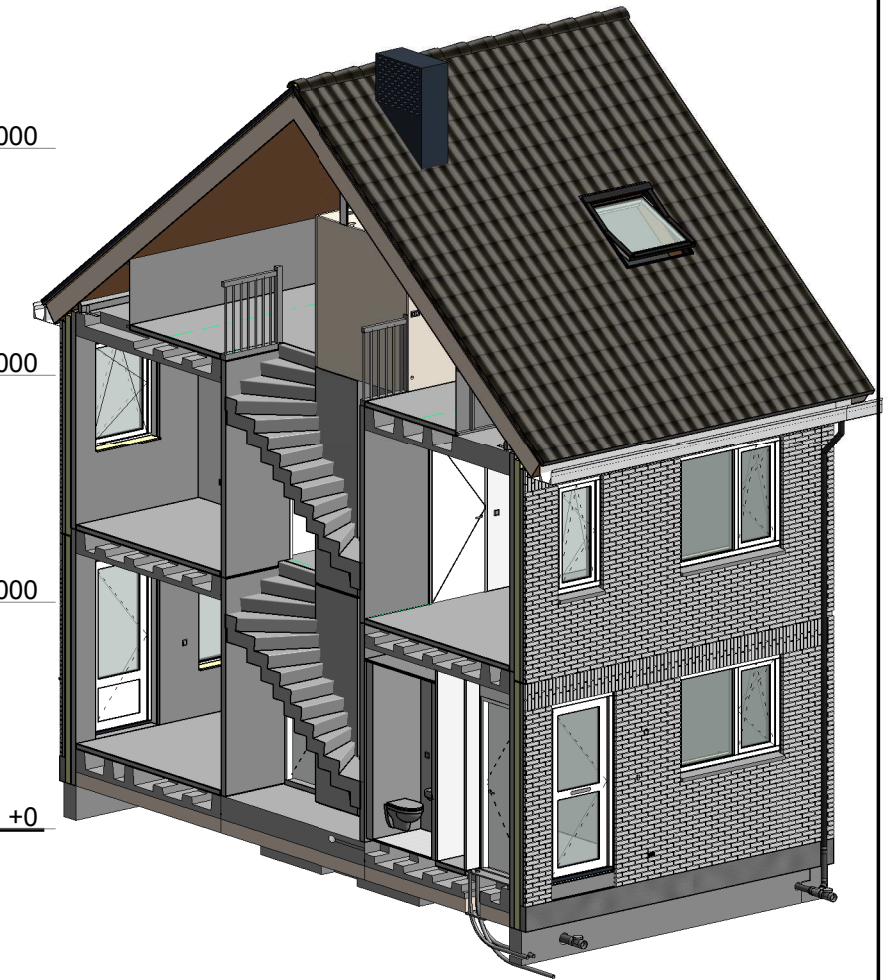

VOORGEVEL

ACHTERGEVEL

DOORSNEDE

BEGANE GROND

1e VERDIEPING

2de VERDIEPING

GBO: 118,42m<sup>2</sup>  
BVO: 162,72m<sup>2</sup>

Bruto inhoud: 467,85m<sup>3</sup>

**MorgenWonen**<sup>®</sup>

De nieuwe bouwstandaard. Van VolkerWessels

Getekend: Maarten Jansen

Schaal: 1:100

Datum: 22-05-2017

Gewijzigd:

Wijz.:	Datum:
--------	--------

Projectnummer:

2017-000

Project:

Concept MorgenWonen  
WOONGEREED

Betreeft:

Eindwoning Zadeldak  
5400x9000mm links

Tekeningnummer:

**EW-ZD-L**