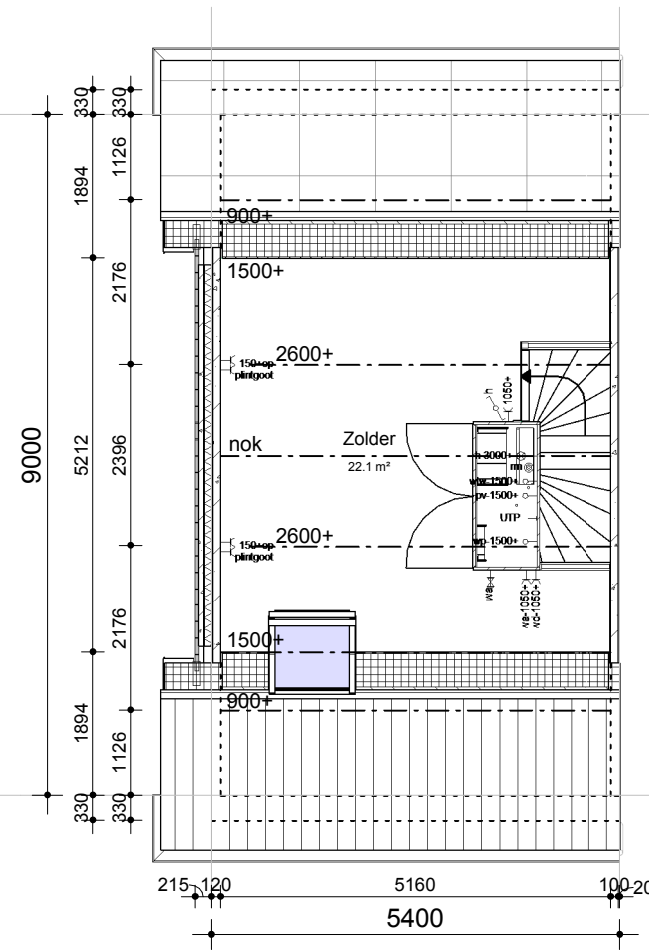

VOORGEVEL

ACHTERGEVEL

DOORSNEDE

BEGANE GROND

1e VERDIEPING

2de VERDIEPING

GBO: 118,31m<sup>2</sup>  
BVO: 162,72m<sup>2</sup>

Bruto inhoud: 467,17m<sup>3</sup>

**MorgenWonen**<sup>®</sup>

De nieuwe bouwstandaard. Van VolkerWessels

Getekend: Maarten Jansen

Schaal: 1:100

Datum: 24-10-2016

Gewijzigd:

Wijz.:	Datum:
--------	--------

Projektnummer:

2016-000

Projekt:

Concept MorgenWonen

Betreft:

Eindwoning Zadeldak rechts  
5400x9000mm

Tekeningnummer:

**EWZD-R**