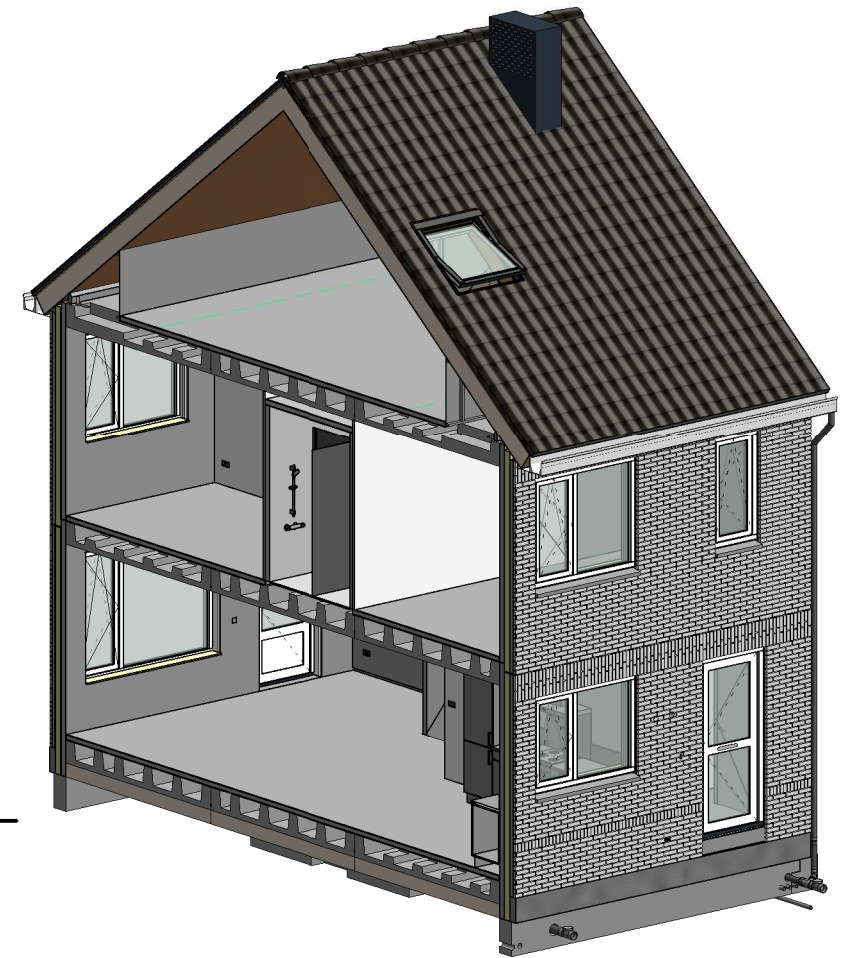

VOORGEVEL

ACHTERGEVEL

DOORSNEDE

BEGANE GROND

1e VERDIEPING

2de VERDIEPING

GBO: 118,31m<sup>2</sup>  
BVO: 162,72m<sup>2</sup>

Bruto inhoud: 467,17m<sup>3</sup>

**MorgenWonen**<sup>®</sup>

De nieuwe bouwstandaard. Van VolkerWessels

Getekend: Maarten Jansen

Schaal: 1:100

Datum: 24-10-2016

Gewijzigd:

Wijz.:	Datum:
--------	--------

Projektnummer:

2016-000

Projekt:

Concept MorgenWonen

Betreft:

Eindwoning Zadeldak rechts  
5400x9000mm

Tekeningnummer:

**EWZD-R**