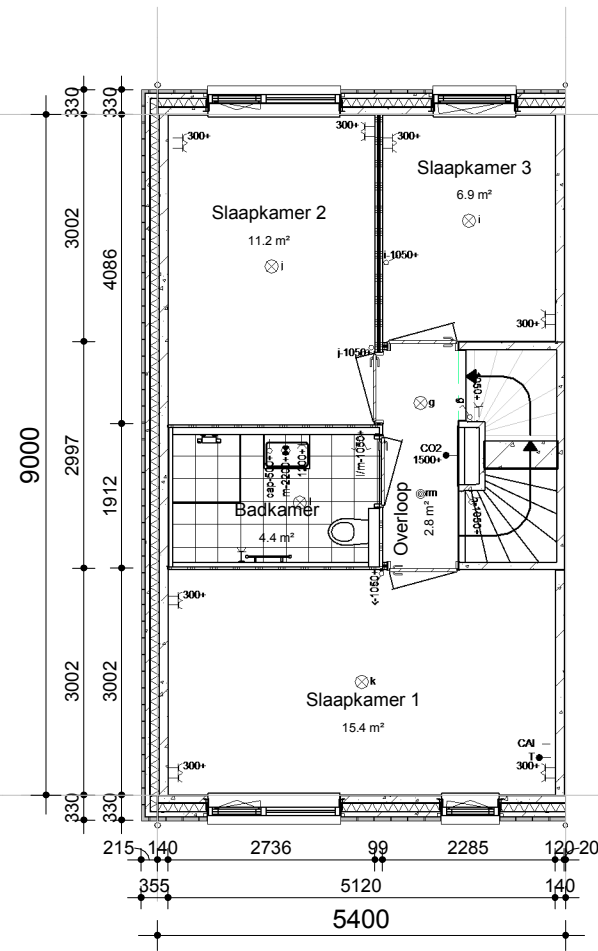

VOORGEVEL

ACHTERGEVEL

DOORSNEDE

BEGANE GROND

1e VERDIEPING

2de VERDIEPING

GBO: 118,31m<sup>2</sup>  
BVO: 162,72m<sup>2</sup>

Bruto inhoud: 467,17m<sup>3</sup>

**MorgenWonen**<sup>®</sup>

De nieuwe bouwstandaard. Van VolkerWessels

Getekend: Maarten Jansen

Schaal: 1:100

Datum: 24-10-2016

Gewijzigd:

Wijz.:	Datum:
--------	--------

Projektnummer:

2016-000

Projekt:

Concept MorgenWonen

Betreft:

Eindwoning Zadeldak rechts  
5400x9000mm

Tekeningnummer:

**EWZD-R**