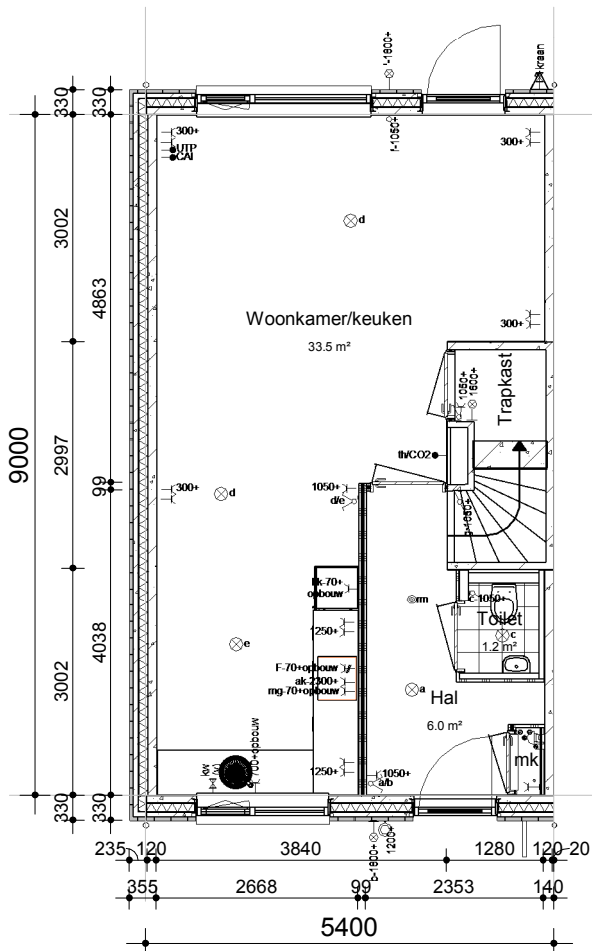

VOORGEVEL

ACHTERGEVEL

DOORSNEDE

BEGANE GROND

1e VERDIEPING

2de VERDIEPING

GBO: 118,31m<sup>2</sup>  
BVO: 162,72m<sup>2</sup>

Bruto inhoud: 467,17m<sup>3</sup>

**MorgenWonen**<sup>®</sup>

De nieuwe bouwstandaard. Van VolkerWessels

Getekend: Maarten Jansen

Schaal: 1:100

Datum: 24-10-2016

Gewijzigd:

Wijz.:	Datum:
--------	--------

Projektnummer:

2016-000

Projekt:

Concept MorgenWonen

Betreft:

Eindwoning Zadeldak rechts  
5400x9000mm

Tekeningnummer:

**EWZD-R**