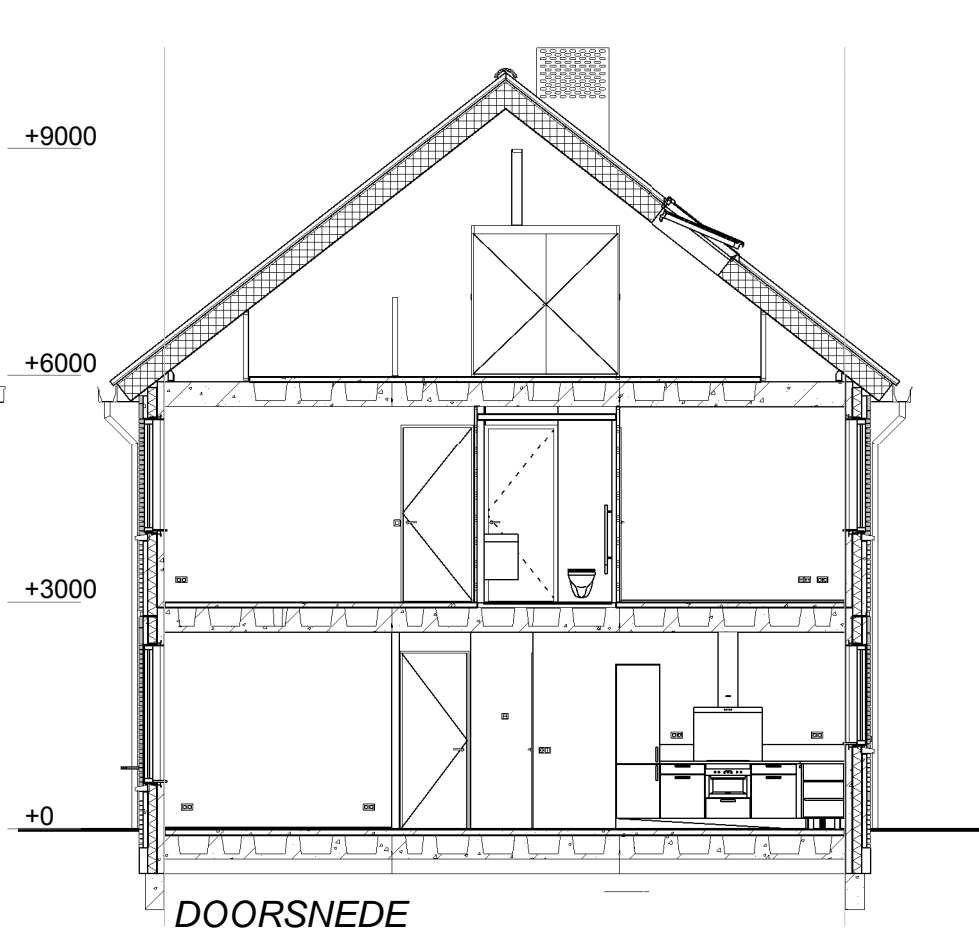

VOORGEVEL

ACHTERGEVEL

DOORSNEDE

BEGANE GROND

1e VERDIEPING

2de VERDIEPING

GBO: 118,31m<sup>2</sup>  
BVO: 162,72m<sup>2</sup>

Bruto inhoud: 467,17m<sup>3</sup>

**MorgenWonen**<sup>®</sup>

De nieuwe bouwstandaard. Van VolkerWessels

Getekend: Maarten Jansen

Schaal: 1:100

Datum: 24-10-2016

Gewijzigd:

Wijz.:	Datum:
--------	--------

Projektnummer:

2016-000

Projekt:

Concept MorgenWonen

Betreft:

Eindwoning Zadeldak rechts  
5400x9000mm

Tekeningnummer:

**EWZD-R**